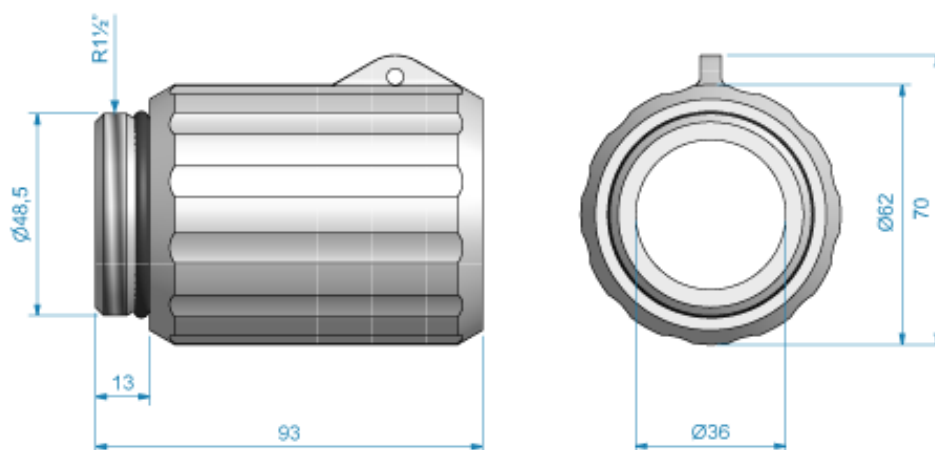

Sovitin jätevedelle

Art.no.

421490

Materiaali

Muovi

Vastaavia tuotteita

Kansiruuvike

Tuote nro: : 421923 - 421927

Deck filler - Cover

Tuote nro: : 422910 - 422914