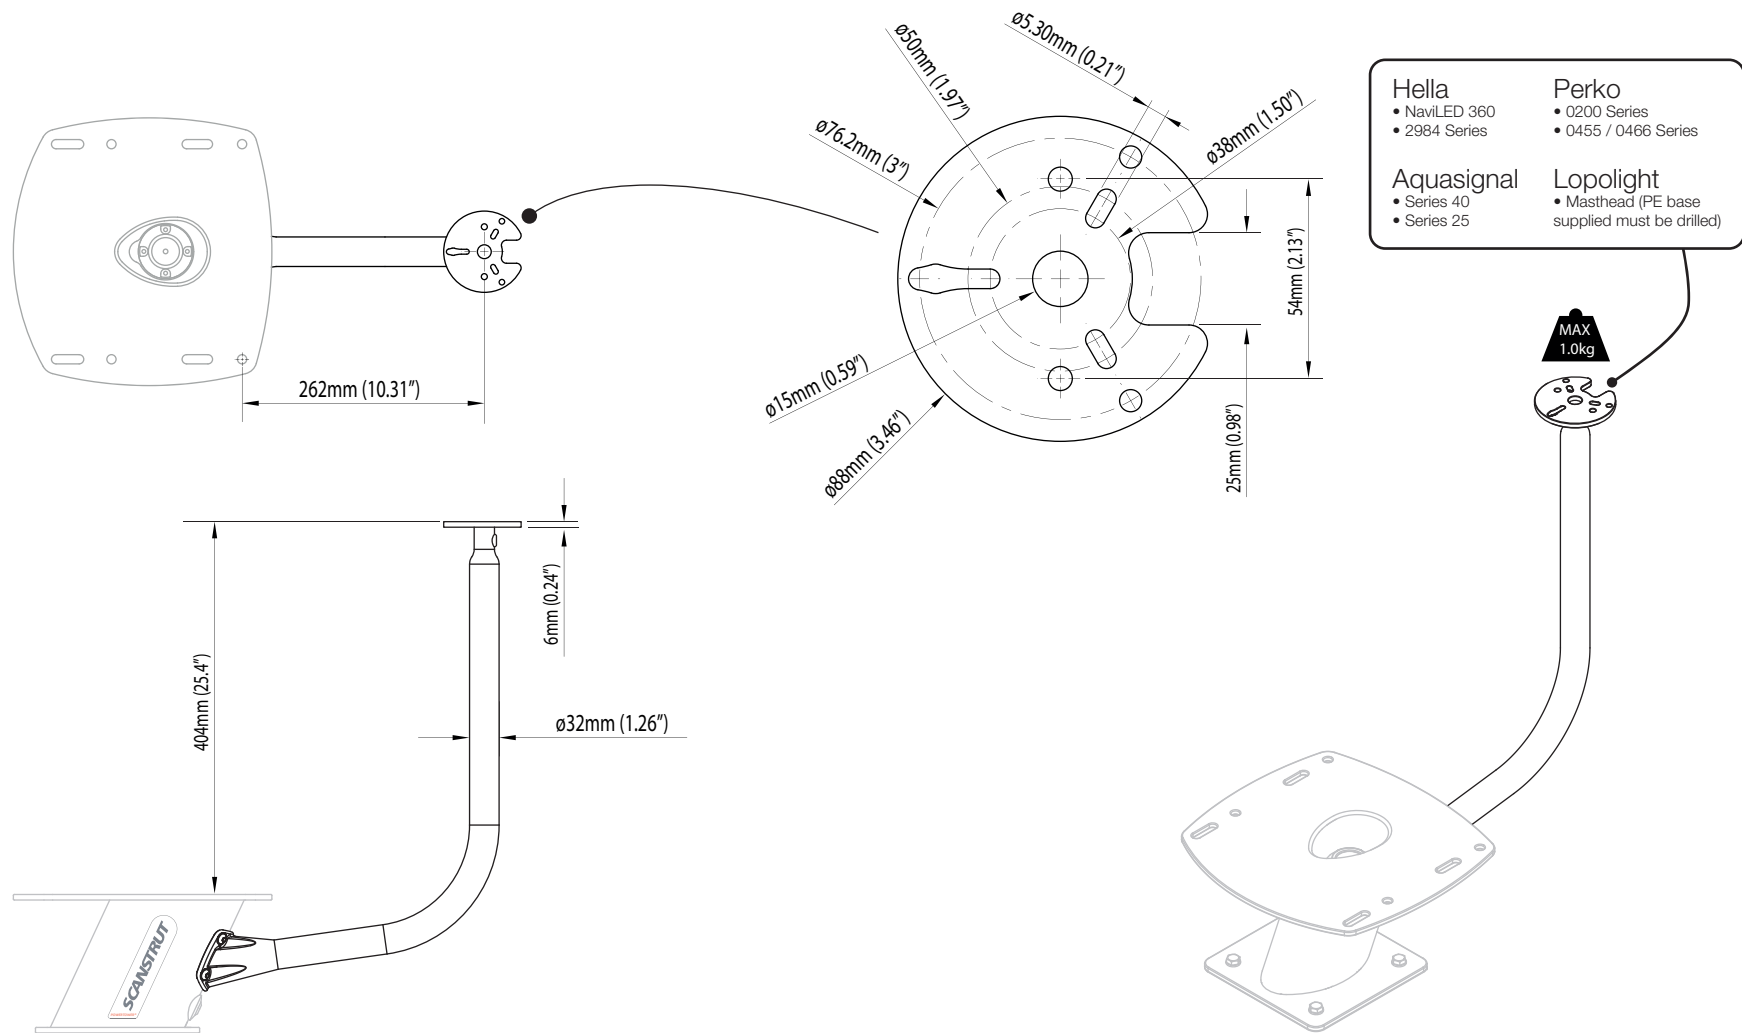

# Light Bar (APT-LB-01)

Email: [sales@scanstrut.com](mailto:sales@scanstrut.com)

Email: [usasales@scanstrut.com](mailto:usasales@scanstrut.com)

**SCANSTRUT**