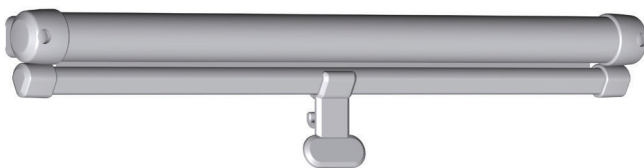

## Roller Mini & Maxi

- Jousikuormitteinen rullaverho slimline-kasetissa
- Tarjoaa yksityisyyttä ja mukavuutta aluksella
- Auttaa hallitsemaan matkustamon valoa ja lämpötilaa
- Vähentää UV-vaurioita ja häikäisyä

- Tanko-, kahva- ja kiinnitysvaihtoehdot, jotka helpottavat käyttöä ja säilytystä
- Saatavana valkoisena tai norsunluun värisenä
- Helppo asennus
- Matalaprofiilinen malli

Täysleveä tanko, jossa päätykappaleet verhon lukitusta varten.

Kapea tanko mahdollistaa kompaktimman asennuksen. Verhossa ergonominen muotoiltu kahva tai vaihtoehtona nahkainen vetokieleke.

Kapeassa tangossa integroidut säätönarut ja kiinnityskappaleet verhon tarkkaa korkeuden säätöä varten.