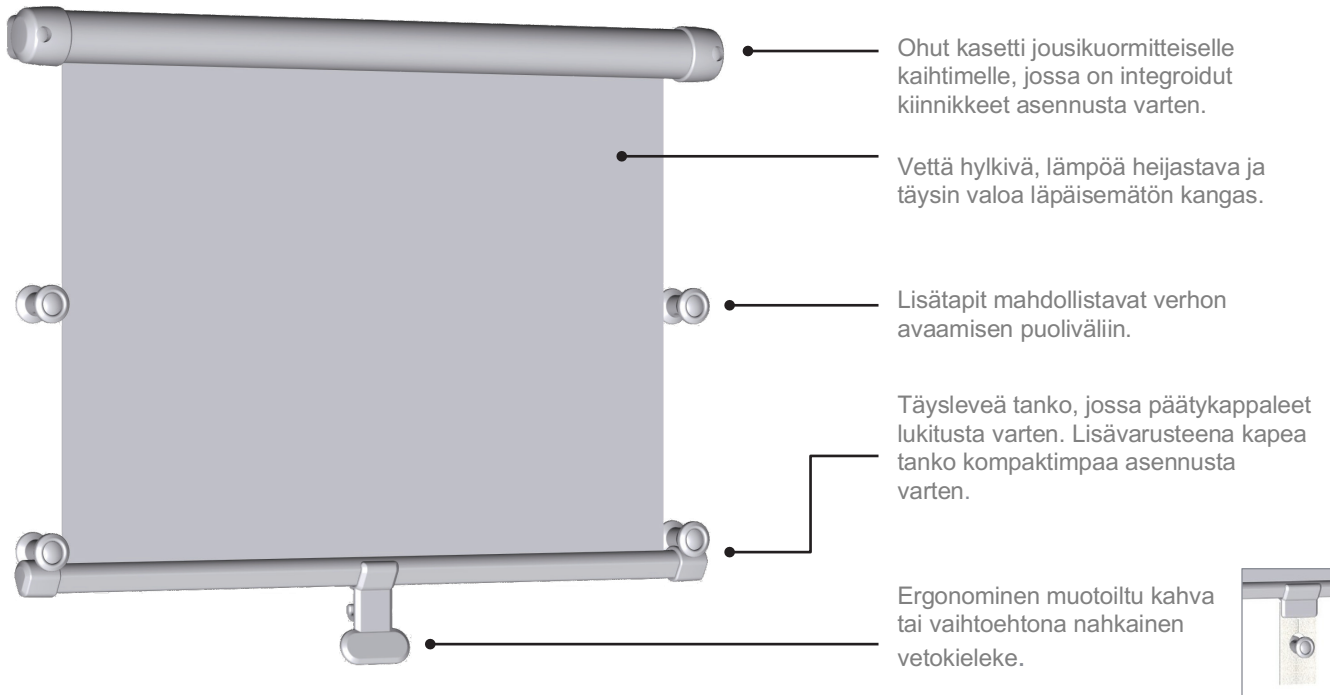

## Roller Mini & Maxi

- Jousikuormitteinen rullaverho slimline-kasetissa
- Tarjoaa yksityisyyttä ja mukavuutta aluksella
- Auttaa hallitsemaan matkustamon valoa ja lämpötilaa
- Vähentää UV-vaurioita ja häikäisyä

- Tanko-, kahva- ja kiinnitysvaihtoehdot, jotka helpottavat käyttöä ja säilytystä
- Saatavana valkoisena tai norsunluun värisenä
- Helppo asennus
- Matalaprofiilinen malli

Täysleveä tanko, jossa päätykappaleet verhon lukitusta varten.

Kapea tanko mahdollistaa kompaktimman asennuksen. Verhossa ergonominen muotoiltu kahva tai vaihtoehtona nahkainen vetokieleke.

Kapeassa tangossa integroidut säätönarut ja kiinnityskappaleet verhon tarkkaa korkeuden säätöä varten.