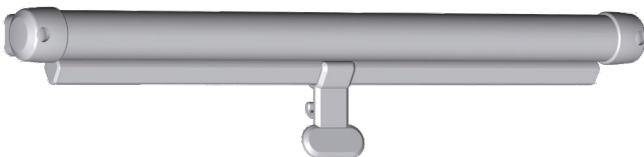

## Roller Mini & Maxi

- Jousikuormitteinen rullaverho slimline-kasetissa
- Tarjoaa yksityisyyttä ja mukavuutta aluksella
- Auttaa hallitsemaan matkustamon valoa ja lämpötilaa
- Vähentää UV-vaurioita ja häikäisyä

- Tanko-, kahva- ja kiinnitysvaihtoehdot, jotka helpottavat käyttöä ja säilytystä
- Saatavana valkoisena tai norsunluun värisenä
- Helppo asennus
- Matalaprofiilinen malli

Täysleveä tanko, jossa päätykappaleet verhon lukitusta varten.

Kapea tanko mahdollistaa kompaktimman asennuksen. Verhossa ergonominen muotoiltu kahva tai vaihtoehtona nahkainen vetokieleke.

Kapeassa tangossa integroidut säätönarut ja kiinnityskappaleet verhon tarkkaa korkeuden säätöä varten.