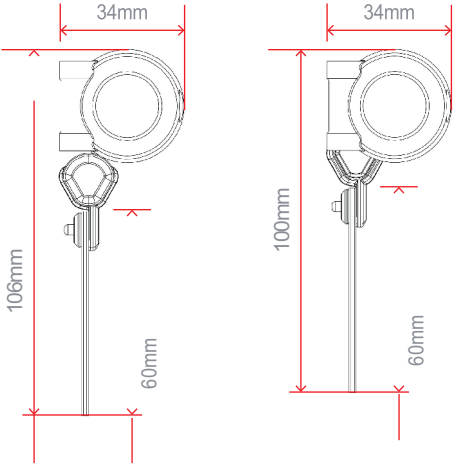

Kapea tanko mahdollistaa kompaktimman asennuksen. Verhossa ergonominen muotoiltu kahva tai vaihtoehtona nahkainen vetokieleke.

Kapeassa tangossa integroidut säätönarut ja kiinnityskappaleet verhon tarkkaa korkeuden säätöä varten.

### SEASHADE Roller Mini

Täysleveä tanko

Kapea tanko erityisen kompaktia säilytystä varten

Kasetin leveys = kankaan leveys + 53,5 mm.

Kasetin leveys = kankaan leveys + 45,5 mm.

Minimi- ja maksimitat:

SEASHADE Roller Mini	Leveys (W)	Verhon mitta (H)
Min	125mm	85mm
Max	1200mm	320m

SEASHADE Roller Maxi	Leveys (W)	Verhon mitta (H)
Min	125mm	85mm
Max	1800mm	1250m

Leveyden ja verhon mitat ovat kangas ilman kasettia, tankoa ja kahvaa.