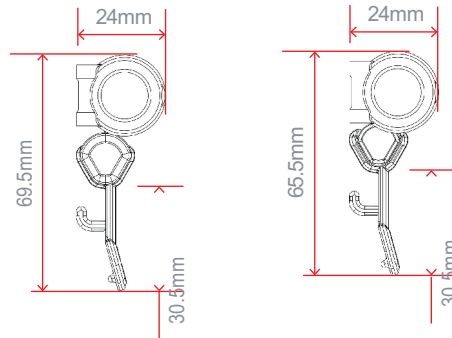

### SEASHADE Roller Mini

Täysleveä tanko

Kapea tanko erityisen kompaktia säilytystä varten

Kasetin leveys = kankaan leveys + 53,5 mm.

Kasetin leveys = kankaan leveys + 45,5 mm.

### SEASHADE Roller

Saatavana seuraavat vakiokoot:

	Koodi	Leveys (W)	Verhon mitta ( H)
Mini	S1	280mm	280mm
Mini	S2	381mm	240mm
Mini	S3	450mm	315mm
Mini	S4	503mm	315mm
Mini	S5	660mm	315mm
Maxi	S6	462mm	462mm
Maxi	S7	570mm	590mm

Minimi- ja maksimitat:

SEASHADE Roller Mini	Leveys (W)	Verhon mitta (H)
Min	125mm	85mm
Max	1200mm	320m

SEASHADE Roller Maxi	Leveys (W)	Verhon mitta (H)
Min	125mm	85mm
Max	1800mm	1250m

Leveyden ja verhon mitat ovat kangas ilman kasettia, tankoa ja kahvaa.