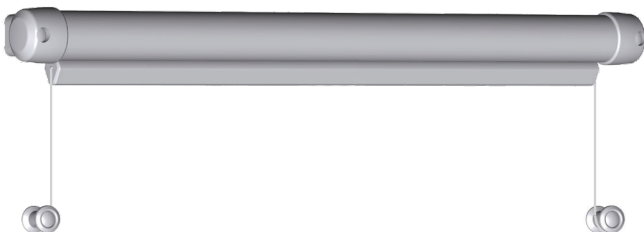

## Roller Mini & Maxi

- Jousikuormitteinen rullaverho slimline-kasetissa
- Tarjoaa yksityisyyttä ja mukavuutta aluksella
- Auttaa hallitsemaan matkustamon valoa ja lämpötilaa
- Vähentää UV-vaurioita ja häikäisyä

- Tanko-, kahva- ja kiinnitysvaihtoehdot, jotka helpottavat käyttöä ja säilytystä
- Saatavana valkoisena tai norsunluun värisenä
- Helppo asennus
- Matalaprofiilinen malli

Täysleveä tanko, jossa päätykappaleet verhon lukitusta varten.

Kapea tanko mahdollistaa kompaktimman asennuksen. Verhossa ergonominen muotoiltu kahva tai vaihtoehtona nahkainen vetokieleke.

Kapeassa tangossa integroidut säätönarut ja kiinnityskappaleet verhon tarkkaa korkeuden säätöä varten.