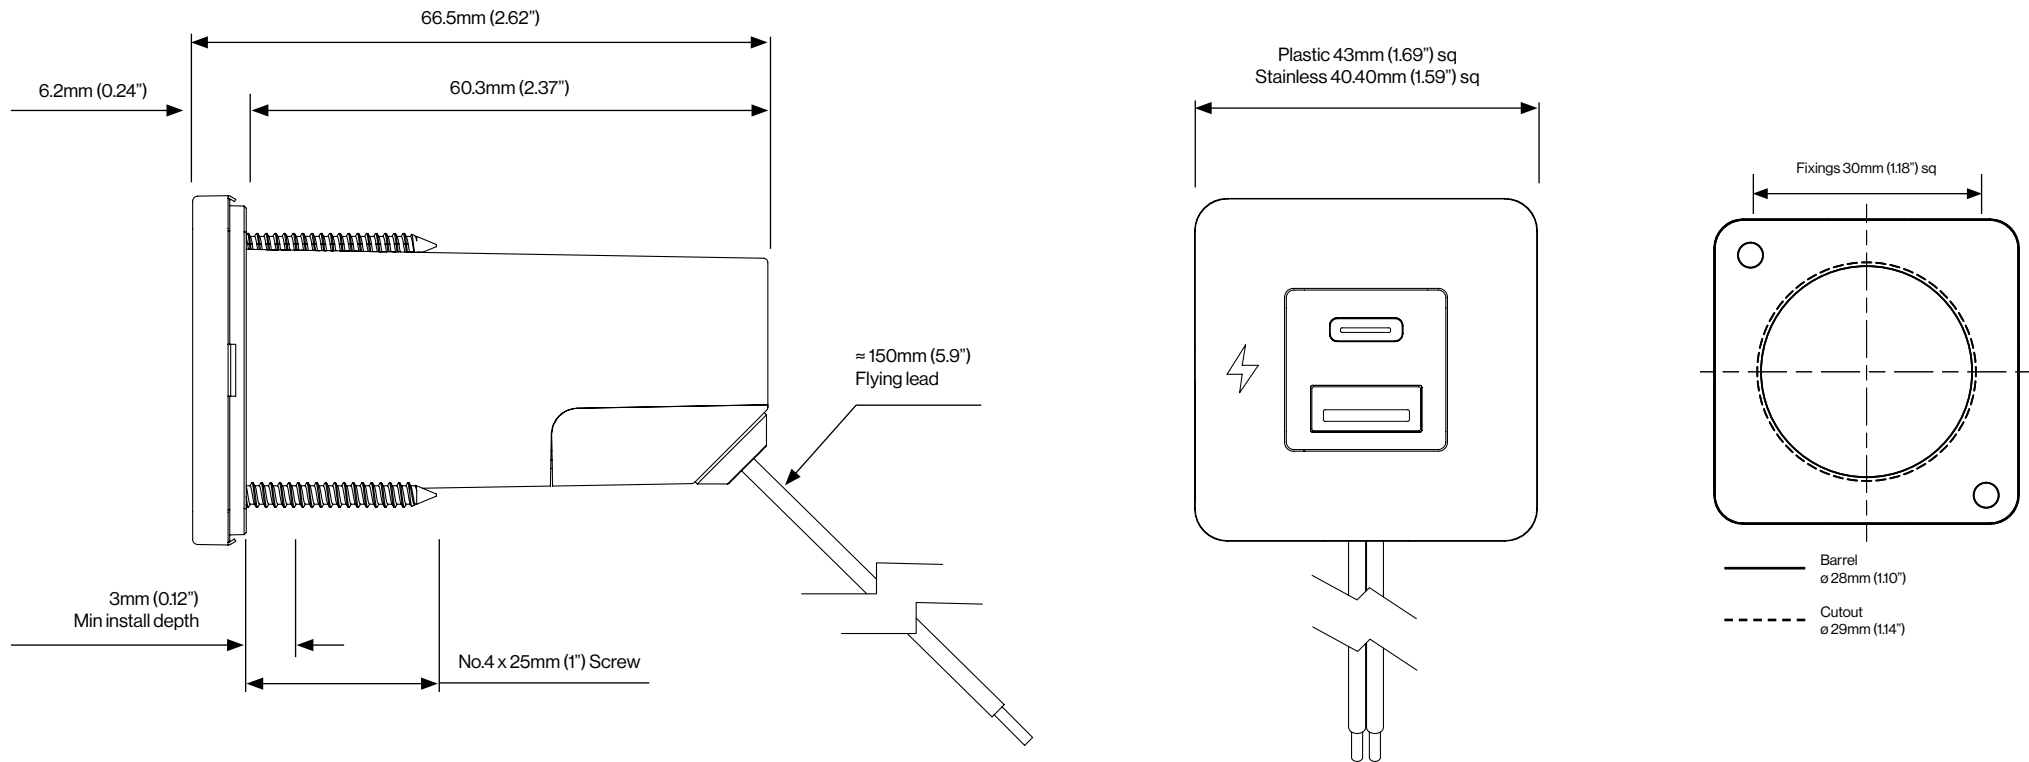

Interior Charging Socket 12/24V

TILE • USB-A / USB-C

SC-TILE-10 Black Bezel
 SC-TILE-11 Brushed Stainless Steel Bezel

Technical Information

Input Voltage	12/24V System 10-32V DC			
Input Current Max	6A			
Output Type	12V System		24V System	
	USB-A	USB-C	USB-A	USB-C
	5V=3A, 9V=3A, 12V=3A MAX	5V=3A, 9V=3A, 12V=3A MAX	5V=3A, 9V=3A, 12V=3A MAX	5V=3A, 9V=3A, 12V=3A, 15V=3A, 20V=3A MAX

Standby Draw	< 0.1W	
Cable	18 AWG - Minimum bend rad 15mm	
Certification	CE, FCC, UKCA, C-Tick, ROHS, WEE, UN ECE R10	
Main Charging Protocols	USB-A	USB-C
	QC 3	PD 4 QC 3

SCANSTRUT

sales@scanstrut.com • usasales@scanstrut.com